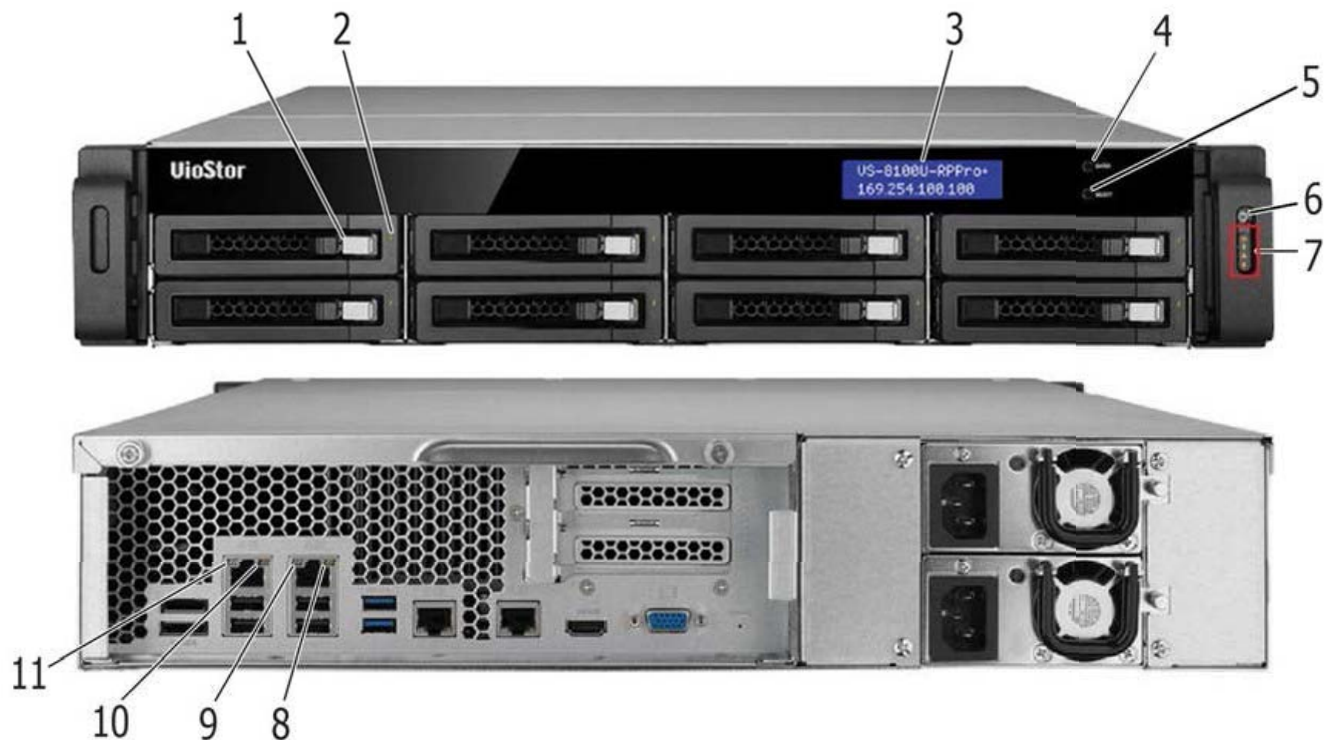

Lugura 59. Klyb VS-8140U-RB BRE+ LVR.

Zybxax 59. Selzrexys Ylw Ulwusyzeras Ler Klyb VS-8140U-RB BRE+ LVR

Kay	Selzrex/Ulwusyzer	Lulszuel
1	Ryrw Wruva Sryssus	Ebal/sxexas ryrw wruva xyzsr sryssus.
2	Xyzsr Ryrw Wurva XAW	Raw ulwusyzas y lyux ylw graal ulwusyzas zra LVR syl ba
3	XAW	yssassaw. Wusbxys UW, szyzus, valu ebzuels.
4	Wusbxyy	Axasuza sevyylws saxaszaw ul valu.
5	Alzar Buzzel	Saxasz ebzuels/sevyylws ul valu.
6	Saxasz	Zurls bewar el/ell.
7	Buzzel	• 10 GbA XAW • Szyzus XAW • XYL XAW • aSYZY XAW
8	Bewar Buzzel	Bxulkulg yvbar xugrz ulwusyzas wyzy
9	XAW	yszuvuzy. Graal xugrz ulwusyzas xulk ze
10	Ulwusyzeras:	lazwerk us yszuva. Bxulkulg yvbar xugrz
11	Azrarlaz Berz Yszuvuzy	ulwusyzas wyzy yszuvuzy.