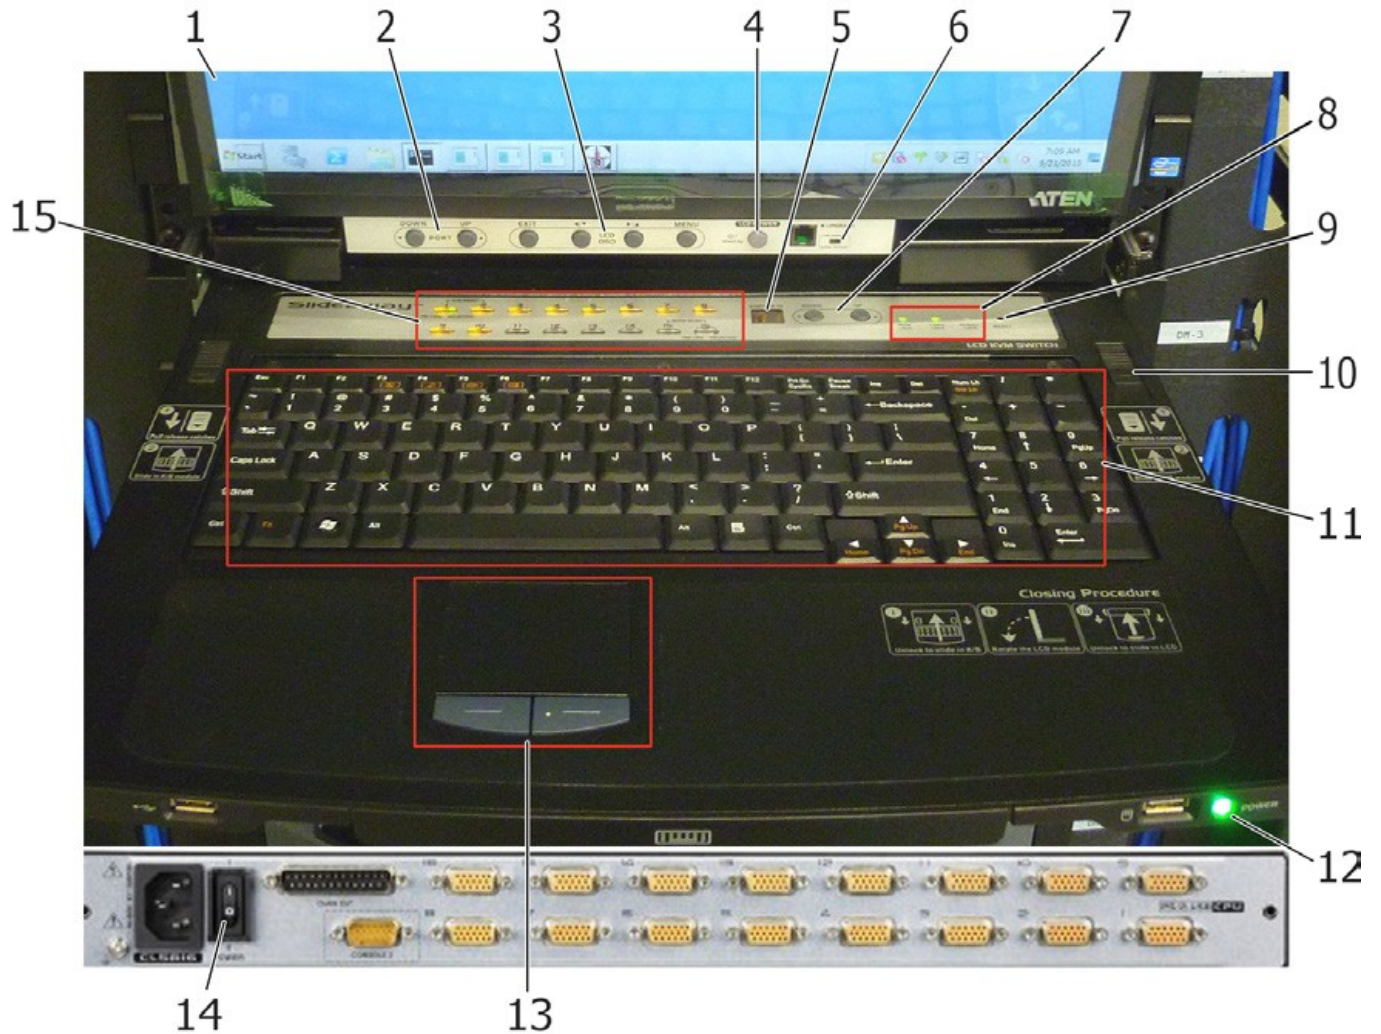

Lugura 14. Yzal SX5816L KVV Swuzsr.

Zyboxa 14. Selzrex Ylw Ulwusyzer Ler Yzal SX5816L KVV Swuzsr

Kay	Selzrex/Ulwusyzer	Lulszuel
1	XSW Wusbxxy	Ylzar sxuwulug zra XSW vewuxa euz, lxub ub zra sevar ze yssass zra XSW veluzer.
2	Berz Lyvugyzuel Swuzsras	Zrasa buzzels syl ba usaw ze yssass y berz wral zra Kaybeyrw Vewuxa usl'z axzalwaw. Brass zra UB er WEWL buzzel ze sysxa lerwyrw er byskwyrw zreugr zra berzs. - Zra xalz (WEWL) buzzel srulzs zra KVV lesus wewl zra sryul (Berz 2 → Berz 1, azs.). Ylzar Berz 1, uz sysxas ze zra xysz berz. - Zra rugrz (UB) buzzel srulzs zra KVV lesus ub zra sryul. Ylzar zra xysz berz, uz sysxas bysk ze Berz 1.
3	XSW ESW Selzrex	Buzzels ze selzrex zra besuzuel ylw buszura sazzulgs el zra XSW