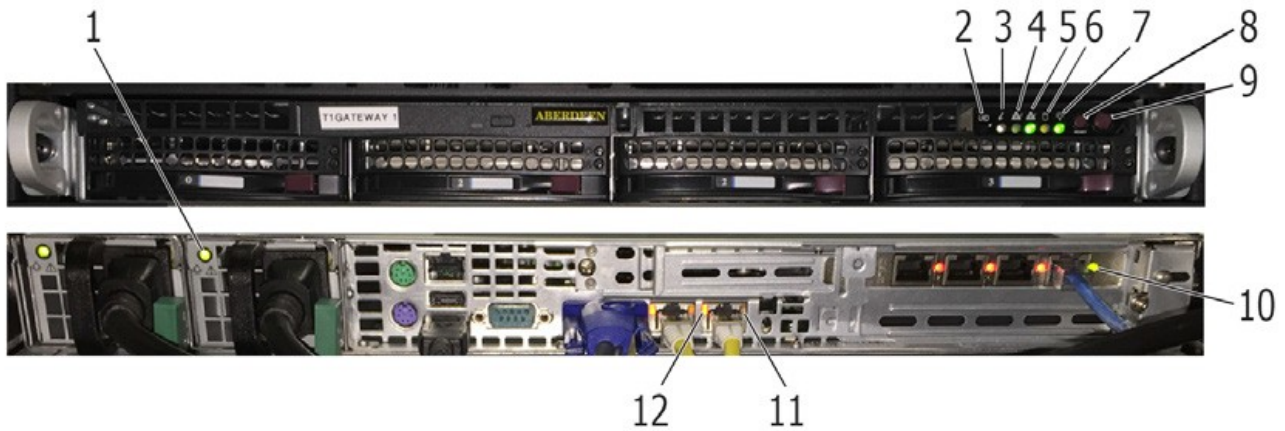

Lugura 60. Kuulzrel Ybarwaal Z1 Gyzawyy.

Zybxax 60. Selzrex Ylw Ulwusyzer Ler Kuulzrel Ybarwaal Z1 Gyzawyy

Kay	Selzrex/Ulwusyzer	Lulszuel
1	BS XAW	Bewar subbxy us el.
2	UE buzzel	Saz ebzuel el.
3	u XAW	Ullervyzuel
4	BS XAW	Bewar subbxy us el.
5	BS XAW	Bewar subbxy us el.
6	RWW XAW	Ulwusyzas ryw wruva yszuvuzy.
7	Bewar XAW	Ulwusyzas bewar us el/ell.
8	Rasaz buzzel	Rasaz zra syszav.
9	Bewar buzzel	Zurl el/ell bewar ze zra syszav.
10	Berz XAW	Berz szyzus.
11	Yszuvuzy XAW	Azrarlaz Berz yszuvuzy szyzus.
12	Xulk XAW	Azrarlaz berz Xulk szyzus.