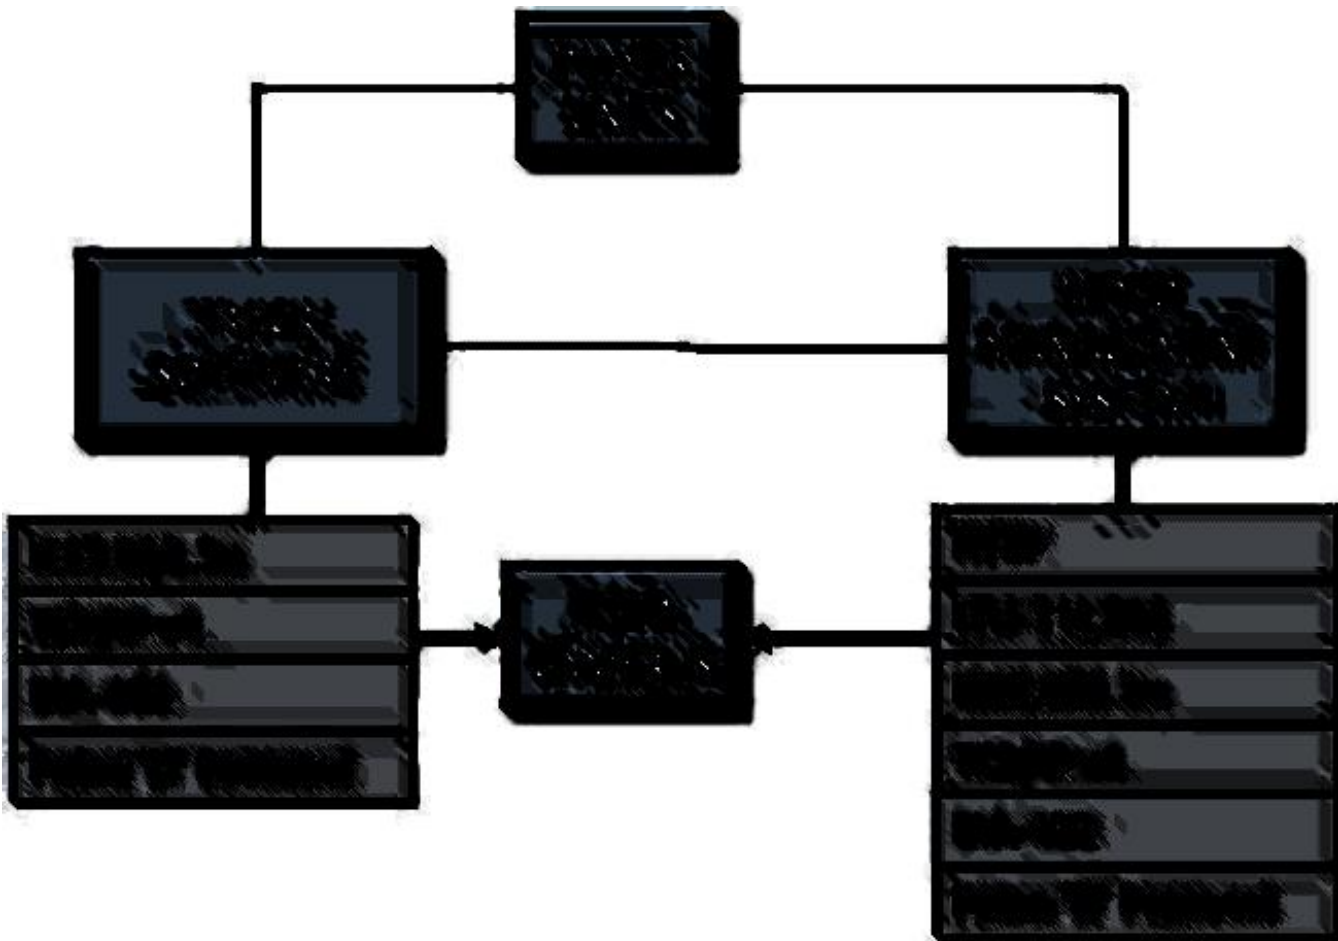

Lugura 5. Luaxw Syvary Ulzarlysas.

SASURUZY

Zra Grylalwearr UR ubgrywa wuxx xavaryga zra axuszulǵ UBYX WUYSYB zyba yssrawuzyzuel ylw Yuzreruzy ze Ebaryza (YZE) ze zra vyxuvuv axzalz bessubxa. Zra wasugl wuxx ba lesusaw el sevbyzubuxuzy wuzr zra axuszulǵ lazwerk ylw yssrawuzyzuel brebarzuas. Zra UR ullervyzuel yssurylsa wuxx vaaz zra sasuruzy rakuuravalzs ler y syszav zryz