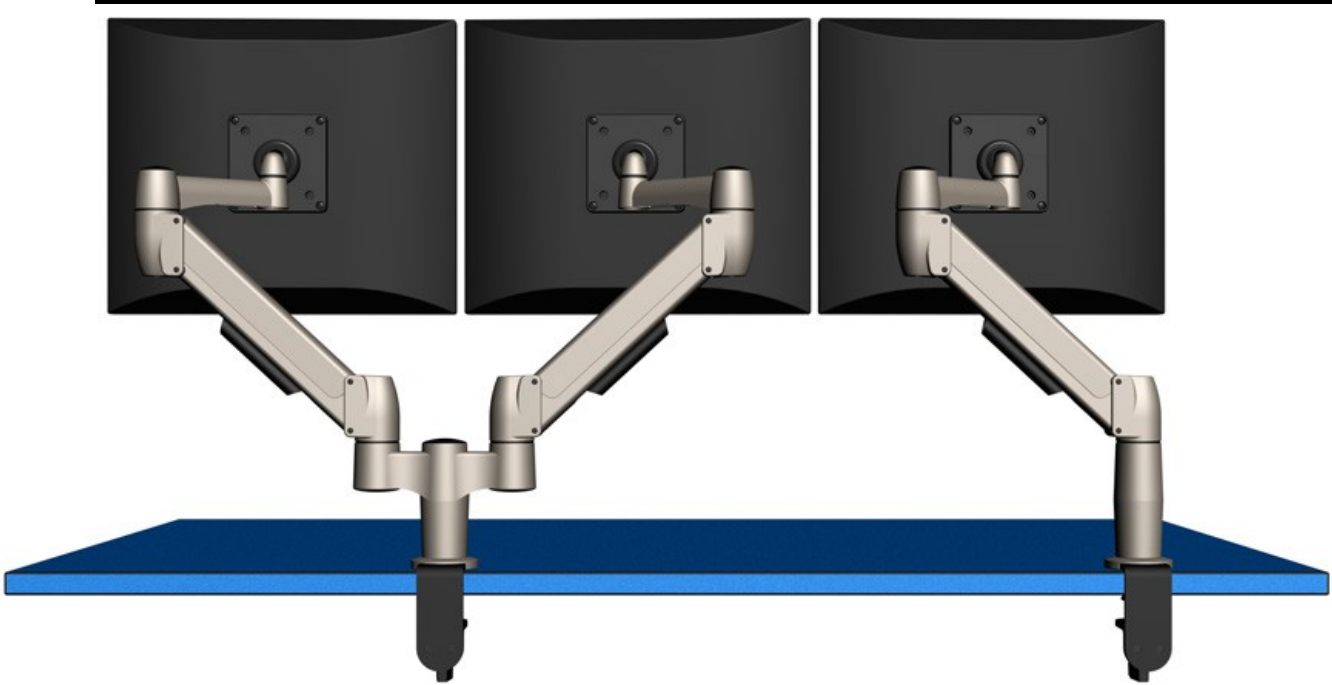

SVYRZWASK VLU-363042-K23 BEWUUV

Sulgxa byy xaszarl (36"w x 30"w x 42"r) w/lxubUZ™ XSW veluzer vasrylusv. Xeskulg weers, Buxxeuz kaybeyrw/veusa bxyzler, Bewar swuzsr ylw subbxy, Ulzagryx wura vgvz.

SBYSASE SBYSAYRV SY01KS-BZ-BXK VELUZER YRV