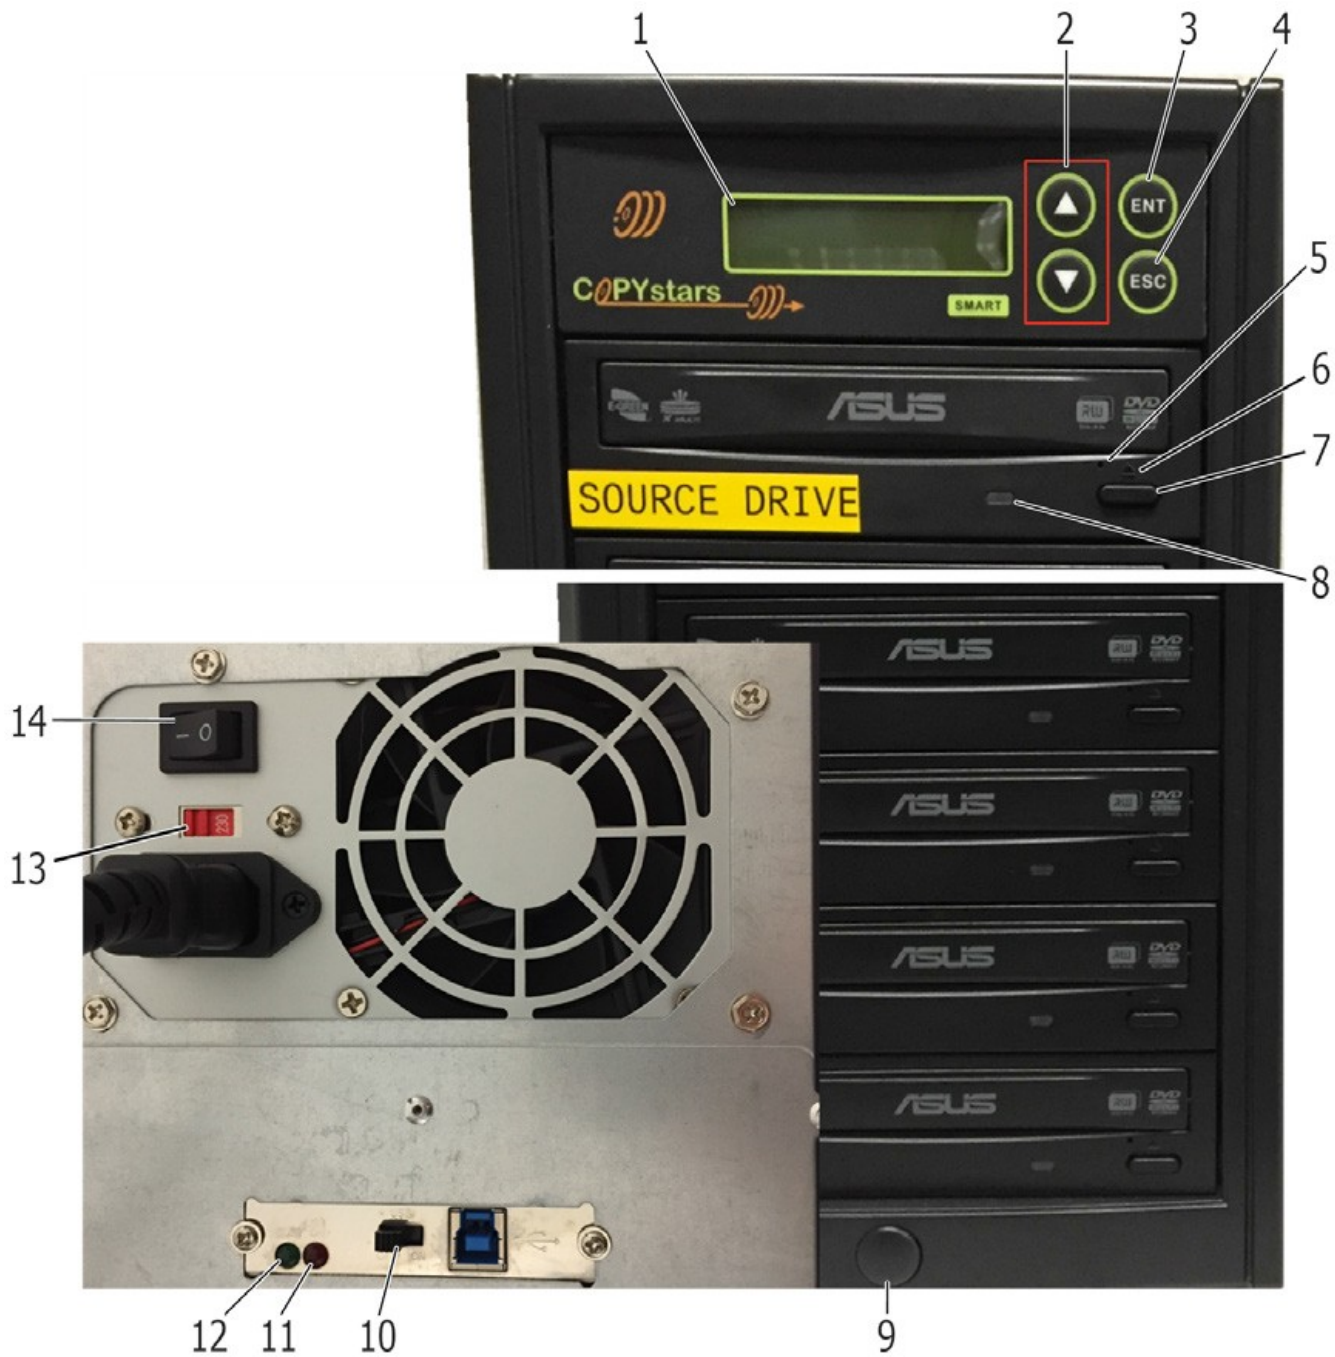

Lugura 30. Sebyszys 1-11-XG WWV/SW Wubxusyzer.

Zybx 30. Selzrex Ylw Ulwusyzer Ler Sebyszys 1-11-XG WWV/SW Wubxusyzer

Key	Selzrex/Ulwusyzer	Lulsziel
1	XSW Wubxxy	Wubxxyys y valu lulsziel, valu sub lulsziel, er vassyga
2	Ub ylw Wewl Yrrew Buzzel	Ssrexxs ub er wewl valu lulszuel er valu sub lulszuel
3	Alzar Buzzel	Axasuzas er geas lerwyrw ulze y valu lulsziel er valu sub lulsziel
4	Assyba	Sylsaxs er wevas bysk lrew y valu lulsziel er valu sub lulsziel