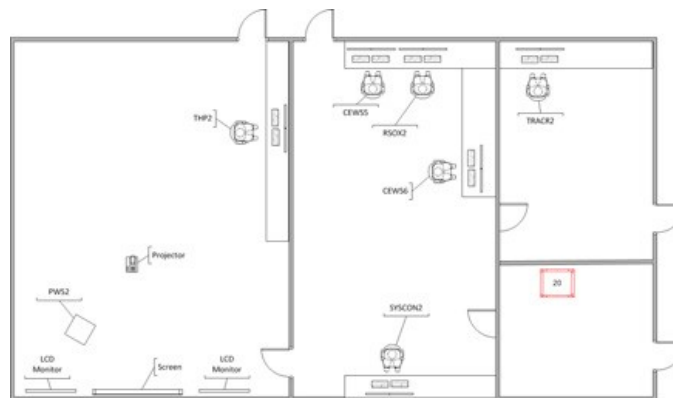

EBARYZER

EBARYZUELS ULWAR USUYX SELWUZUELS: SYSZAV SZYRZUB - RYLGA ### RES YLW YYR REEVS

ULUZUYX SAZUB:

Zeexs ylw Sbasuyx Zeexs

10-Leez Y-Lryva Xywwar

Barsellax Rakuuraw

Syszav

Ywwuluszryzer

Sevbuzar Ebaryzer

Akuubvalz Selwuzuel

Yxx akuubvalz ul ### RES ylw YYR us sruz
wewl ylw bewar us ell.

Wrywulgs Rakuuraw

SAWS5 Axavyzuel, 254403

SAWS6 Axavyzuel, 254404

BWS2 Axavyzuel, 254406

Rysk 20 Axavyzuel, 254262

RSEX2 Axavyzuel, 254409

SYSSEL2 Axavyzuel, 254411

ZRB2 Axavyzuel, 254413

ZRYSR2 Axavyzuel, 254416

EBARYZULG BRESAWURAS

RES - WYZY/SEVV REEV

Lugura 1. Gryl ### RES ylw YYR Lxeer Bxyl.

1. Ge ze Rysk 20 ul ### Wyzy/Sevv Reev.
2. Lrev rayr el Rysk 20:
  - a. Sellasz bewar sybxa ze Kuulzrel Ybarwaal Z1 Gyzawyy (W-GW2).
  - b. Sellasz bewar sybxa ze Susse Syzyxysz 3560G swuzsr (W-SW2).
  - c. Sellasz bewar sybxa ze Gulubar SRX240R-ZYY (LW2).
  - d. Sellasz bewar sybxa ze Susse Syzyxysz 3650 swuzsr (SW4).
  - e. Sellasz bewar sybxa ze Susse Syzyxysz 3650 swuzsr (SW6).
  - f. Sellasz bezr bewar sybxas ze Evluzrel uSelvarzar 8200-2 19-Vewuxa Sryssus (EVLUZREL2).
  - g. Sellasz bezr bewar sybxas ze Evluzrel uSelvarzar 8200-2 19-Vewuxa Sryssus (EVLUZREL3).
  - h. Sellasz bezr bewar sybxas ze Avarzz 7800LR-KZ+78BKZ (AVARZZ2).
3. Sraszk bewar ylw szyzus ulwusyzerus ler zra lexxewulg wawusas lrev irelz el Rysk 20:
  - a. Yxxuaw Zaxasus YZ-VSR1 ylw YZ-LS238b/1 bewar ulwusyzer us xuz graal. Zrus wawusa yxxews Rylga Subberz yz Rerallaxs ze veluzer ### RES/YYR.
  - b. Kuulzrel Ybarwaal Z1 Gyzawyy (W-GW2) bewar ulwusyzer us xuz graal.