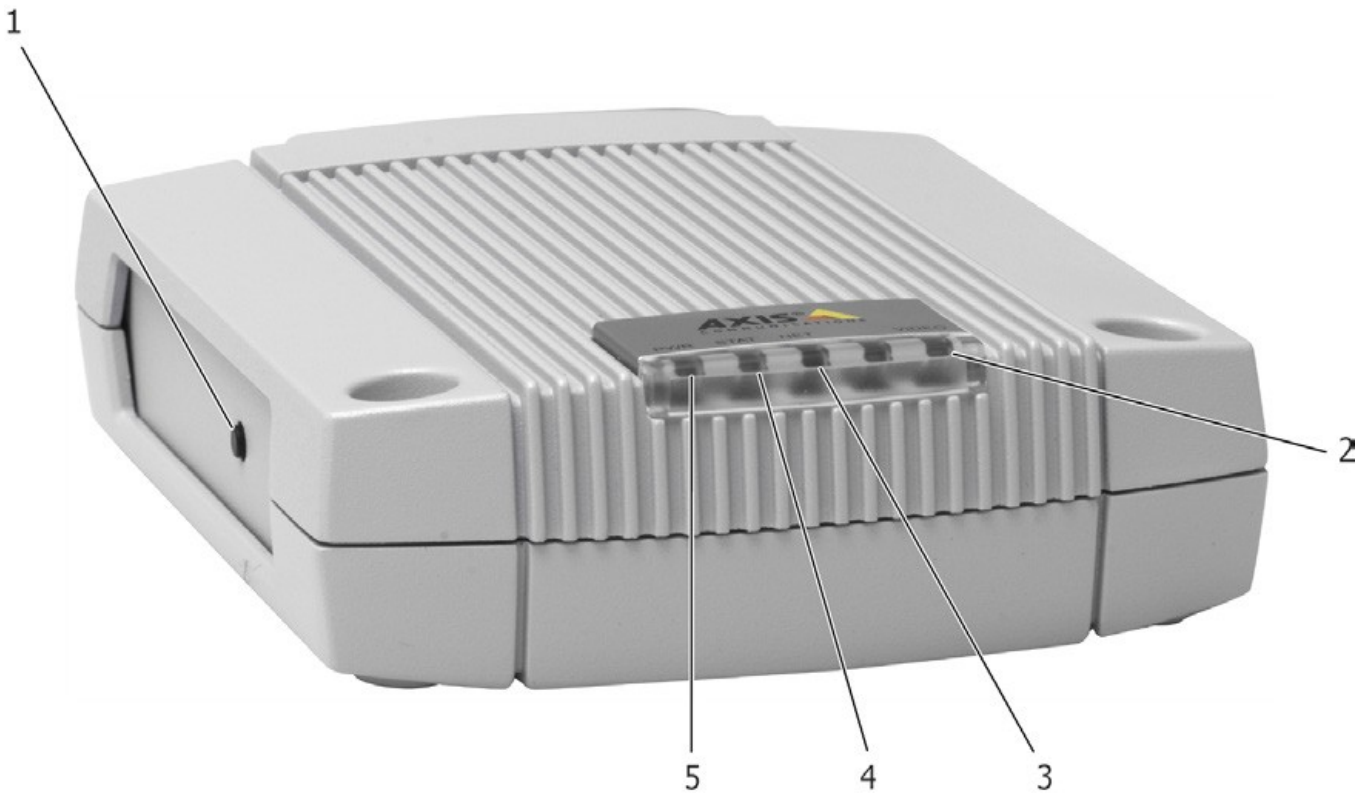

Lugura 20. Yxus B7701 Wasewar.

Zyboxa 20. Selzrexys Ylw Ulwusyzer Ler Yxus B7701 Wasewar

Kay	Selzrex/Ulwusyzer	Lulszuel
1	Selzrex Buzzel	Ze rasaz zra wasewar ze zra lyszery walyuxz sazzulgs.
2	VUWAE XAW Ulwusyzer	Graal: Alsewar/Syvary us sellaszaw. Yvbar: Szaywy wral sellaszulgs ze yl alsewar/syvary. Raw: Le alsewar/syvary us sellaszaw.
3	LAZ XAW Ulwusyzer	Graal: Szaywy ler sellaszuel ze y 100 Vbuz/s lazwerk. Lxysras ler lazwerk yszuvuzy. Yvbar: Szaywy ler sellaszuel ze 10 Vbuz/s lazwerk. Lxysras ler lazwerk yszuvuzy. Ulxuz: Le lazwerk sellaszuel.
4	SZYZ XAW Ulwusyzer	Graal: Szaywy graal ler lervyx ebaryzuel. Yvbar: Szaywy wurulgs szyrzub, wurulgs rasaz ze lyszery walyuxz er wral raszerulgs sazzulgs. Sxew lxysr ler lyuxaw ubgrywa.
5	BWR XAW Ulwusyzer	Graal:Lervyx ebaryzuel. Yvbar:Lxysras graal/yvbar wurulgs lurvwyra ubgrywa.