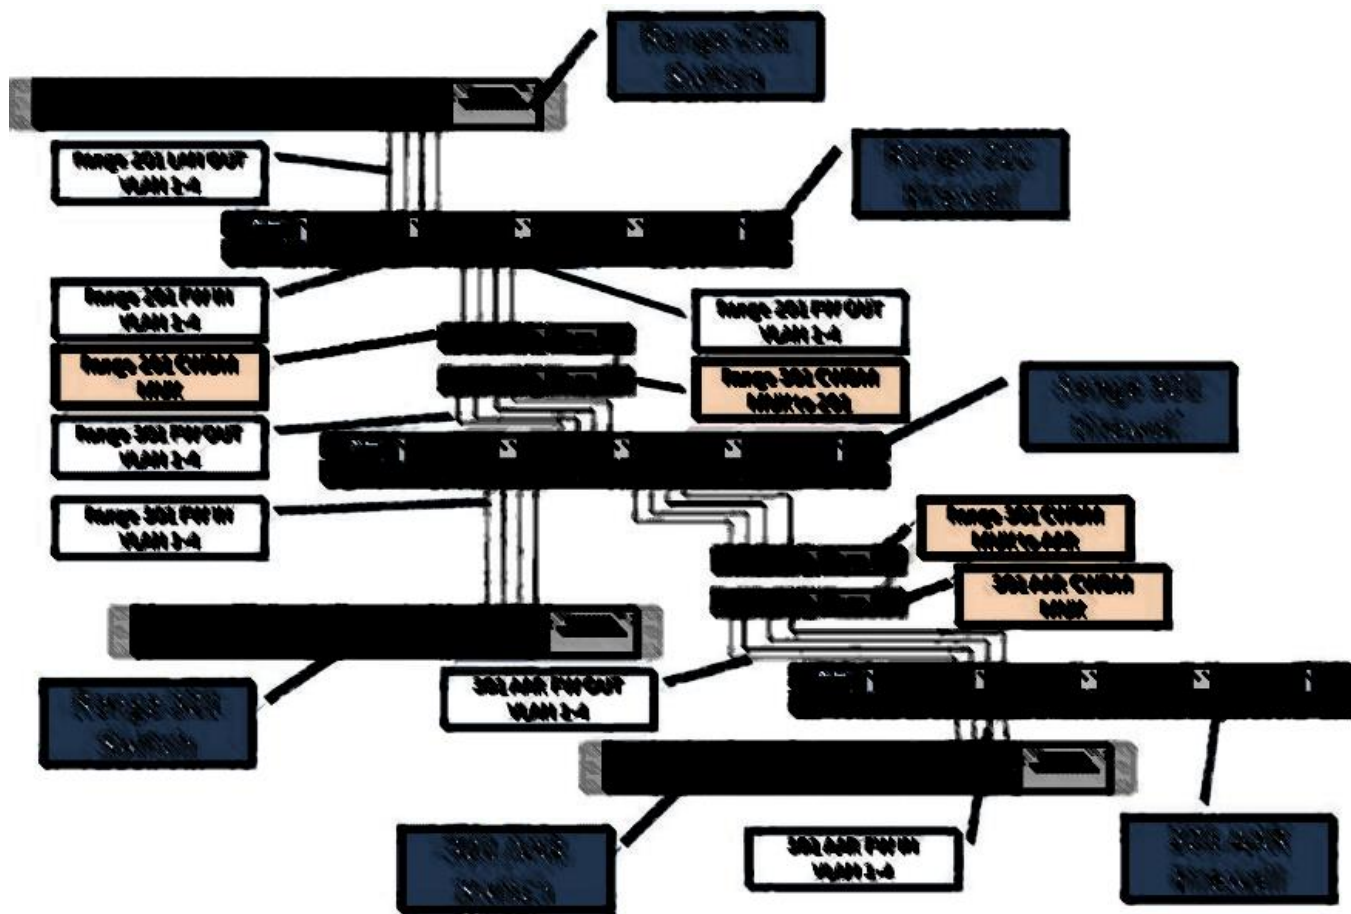

- Zra syszav sryxx ba sybybxa el baulg baruewusyxy ubwyzaw ler Ullervyzuel Yssurylsa Vuxlarybuxyzy Yssassvalz (UYVY) sevbxyulsa wuzr y salzryxuzaw sxualz/sarvar byzsr vylygavalz sexuzuel
- Sasuruzy Vylygavalz Sybybuxyzy ze veluzer syszav avalzs ylw sevbxyulsa
- Uzuxuza elxy WeW ybbrevaw Berzs, Brezesexs, ylw Sarvusas (BBS)
- Yxx sevelalzs sryxx ba selluguraw ze vaaz zra ybbrebruyza Sasuruzy Zasrusyx Uvbxavalzzyuel Guuwa (SZUG)

Y lurawyxx wuxx ba bxysaw yz aysr alzry beulz ler wyzy ulze zra lazwerk el y buuxwulg. Zrus vayls zryz aysr buuxwulg (### Zewar, ### YYR, ylw ### RES) wuxx ryva y lurawyxx.

Lugura 6. Grylalwearr Lurawyxx, Swuzsr, ylw Lubar Vux Xyyeuz.

Zra Syszav Bxesk Wuygryv srews zra vyul sevelalzs usaw ul zra Ulszruvalzaw Rylgas ylw zraur ulzarsellaszuel. Zra wuygryv srews zra bruvyry selzrex yrsruzaszura ylw sevelalzs ylw zra ulzarsev subsyzav.