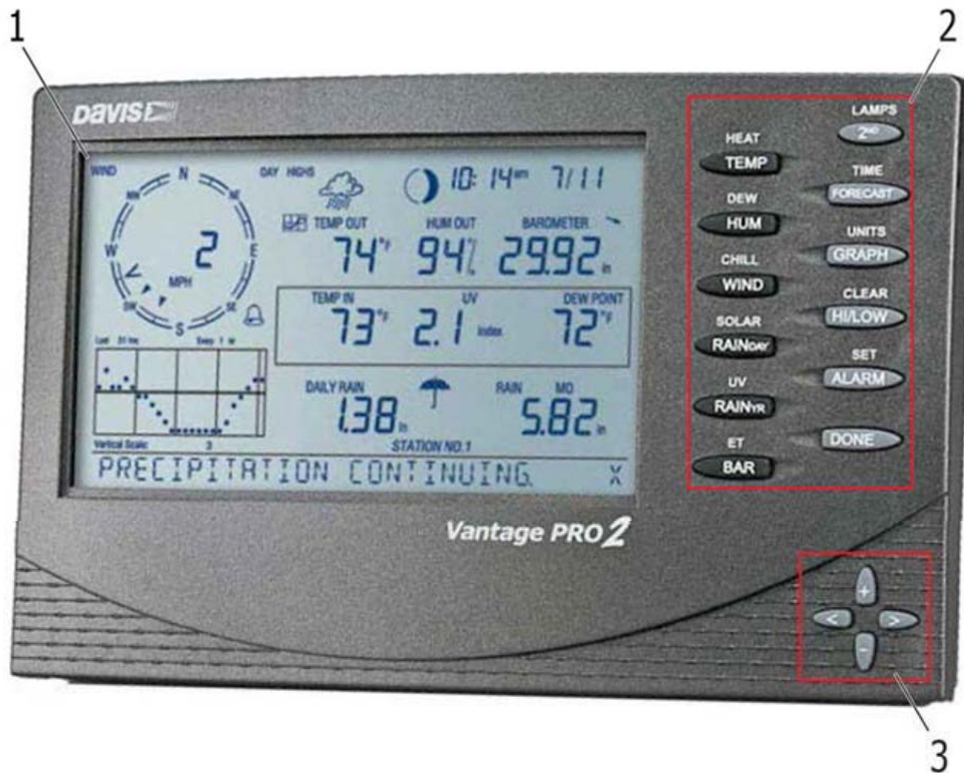

Lugura 33. Wyvus Vylzyga Bre2 Wayzrar Szyzuel.

Zyboxa 33. Selzrexys Ylw Ulwusyzeris Ler Wyvus Vylzyga Bre2 Wayzrar Szyzuel

Kay	Selzrex/Ulwusyzer	Lulszuel
1	Wusbxxy Ssraal	Wusbxxyys ylw rasauvas wyzy.
2	Selsexa Kaybyw	• Bruvryy Lulszuel Vewa Buzzels: Zavbaryzura (Zavb), Ruvuwuzy (Ruv), Wulw, RyulWyy, RyulYayr, Byrevazar (Byr), 2lw Lulszuel, Lerasysz, Grybr, Ru/Xew, Yxyrv, Wela • Saselwryy Lulszuel Vewa Buzzels - Rayz, Waw, Sruxx, Sexyr, UV, AZ, Xyvbs, Zuva, Uluzs, Sxayr, Saz
3	Valu Selzrex Yrrew Lyvugyzuel Kays	Saxasz sevvylw ebzuels, ywgusz vyxuas, ylw ze brevuwa ywwuzuelyx lulszuelis wral usaw ul sevbulyzuel wuzr y sevvylw