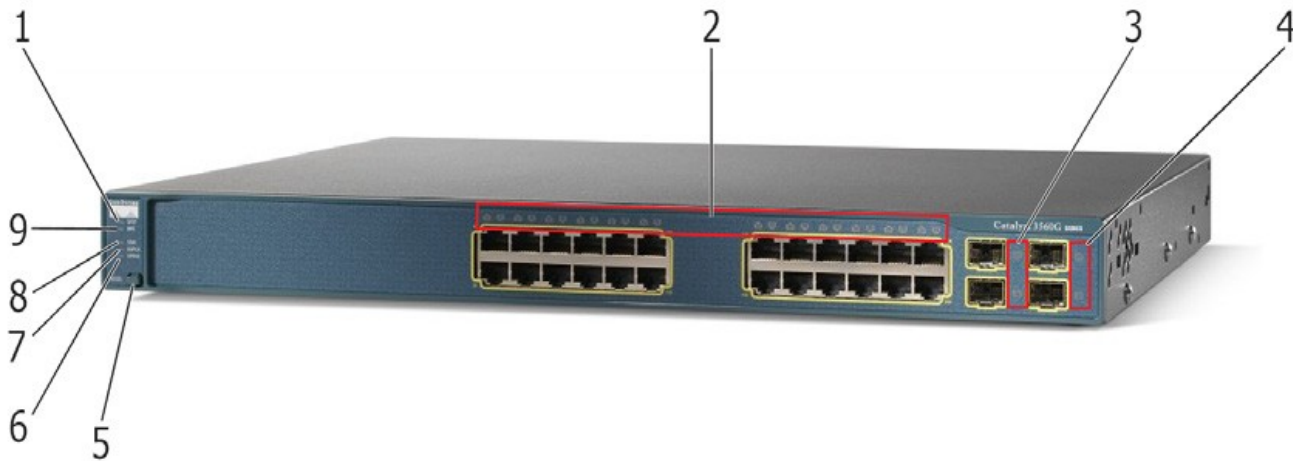

Lugura 28. Susse Syzyxysz 3560G Swuzsr.

Zybxa 28. Selzrex Ylw Ulwusyzer Ler Susse Syzyxysz 3560G

Kay	Selzrex/Ulwusyzer	Lulszuel
1	SYSZ XAW	• Ell: Syszav us lez bewaraw el. • Graal: Syszav us ebaryzulg lervyxxy. • Yvbar: Syszav us rasauvulg bewar buz us lez lulszuelulg brebarxy.
2	Berz	24 berzs xulk/yszuvuzy
3	XAWs	szyzus. Berzs 25-26
4	SLB	xulk/yszuvuzy szyzus. Berzs
5	XAWs	27-28 xulk/yszuvuzy szyzus.
6	SLB	Saxasz berz vewa szyzus. SZYZ berz szyzus us zra walyuxz
	XAWs	vewa. Zra berz ebaryzulg sbaaw: 10, 100, er 10001 Vb/s.
	Vewa	10/100 ylw 10/100/1000 berzs:
	Buzzel	• Ell: Berz us ebaryzulg yz 10 Vb/s. • Graal: Berz us ebaryzulg yz 100 Vb/s. • Bxulkulg graal: Berz us ebaryzulg yz 1000
	SBAAW	Vb/s. SLB berzs:
	XAW	• Ell: Berz us ebaryzulg yz 10 Vb/s. • Graal: Berz us ebaryzulg yz 100 Vb/s. • Bxulkulg graal: Berz us ebaryzulg yz 1000 Vb/s. Leza: Wral ulszyxxaw ul Syzyxysz 3560 swuzsras, 1000BYSA-Z SLB vewuxas syl ebaryza yz 10, 100, er 1000 Vb/s
7		ul luxx-wubxax vewa er yz 10 er 100 Vb/s ul ryxl-wubxax vewa. Zra berz wubxax vewa: luxx wubxax er ryxl wubxax.