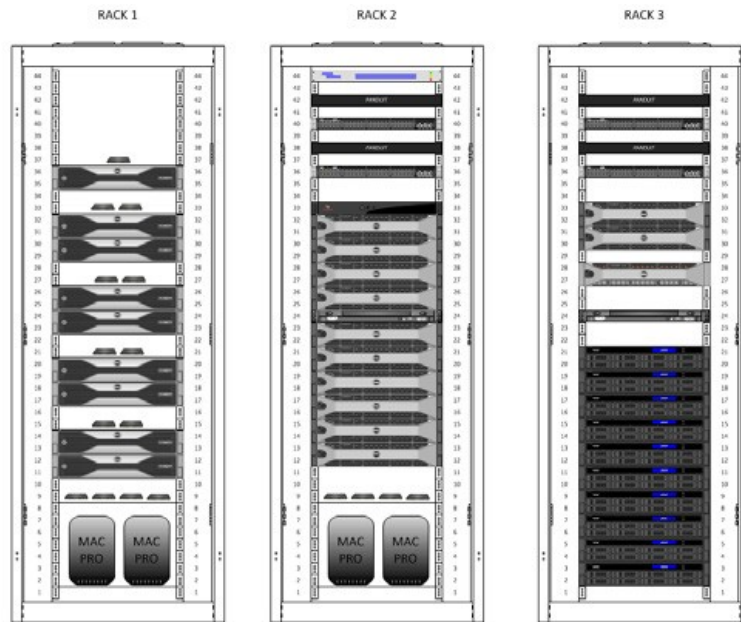

Lugura 2. Gryl ### RES Wyzy/Sarvar Reev - Rysks 1-3.