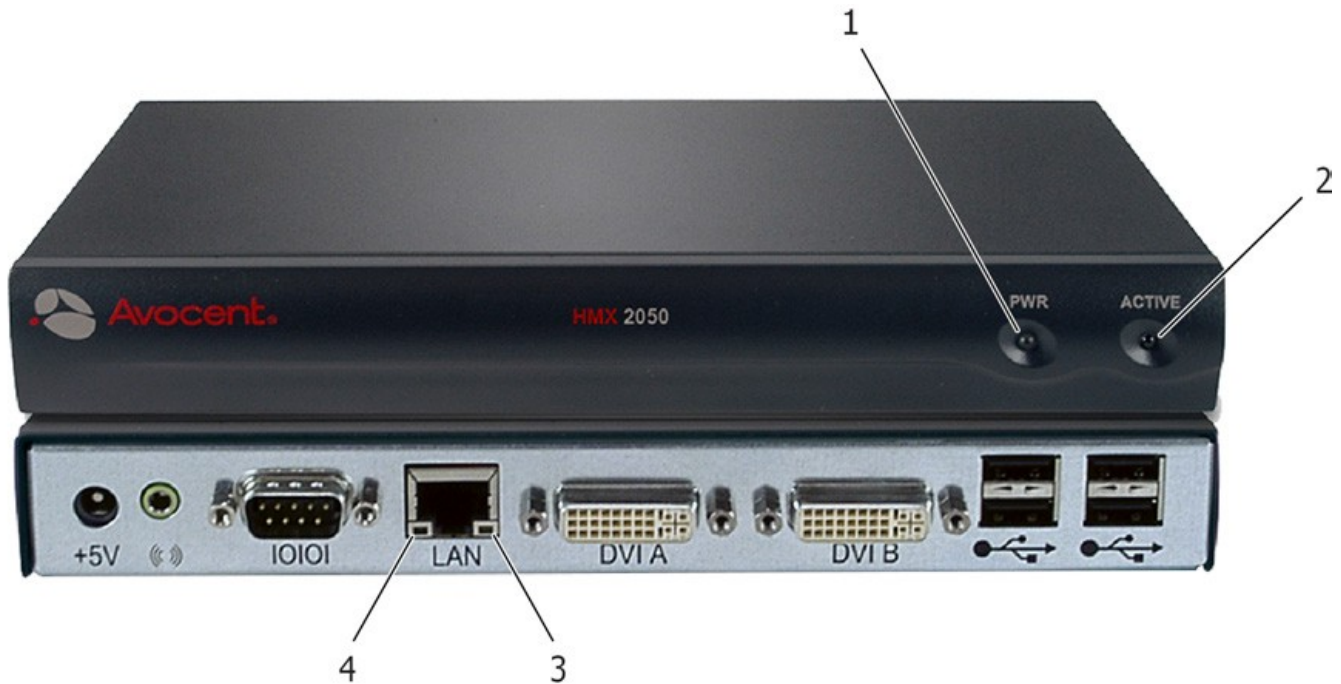

Lugura 17. Yvesalz RVX1070 Axzalwar.

Zyboxa 17. Selzrex/Ylw Ulwusyzer Ler Yvesalz RVX1070 Axzalwar

Kay	Selzrex/Ulwusyzer	Lulszuel
1	Bewar XAW	Zra BWR XAW wuxx xugrz ub wral zra usar szyzuel us zurlaw el
2	YSZUVA XAW	<ul style="list-style-type: none"> Zra YSZUVA XAW wuxx bxulk sxewxy ulzux zra usar szyzuel aszybxusras y sellaszuel wuzr zra zrylsvuzzar. Wral y sellaszuel us aszybxusraw bazwaal zra usar szyzuel ylw zrylsvuzzar, zra YSZUVA XAW wuxx sheb bxulkulg ylw wuxx ravyul xuz.
3	Azrarlaz Xulk xugrz	<ul style="list-style-type: none"> Graal szyzus: Xulkaw yz 1 Gbbs. Graal lxysrulg: Xulkaw yz 100 Vbbs. Graal ell: Le Xulk.
4	Azrarlaz Yszuvuzy xugrz	<ul style="list-style-type: none"> Yaxxew szyzus: Xulkaw buz le yszuvuzy. Yaxxew lxysrulg: Zrylsvuz/rasauva yszuvuzy.