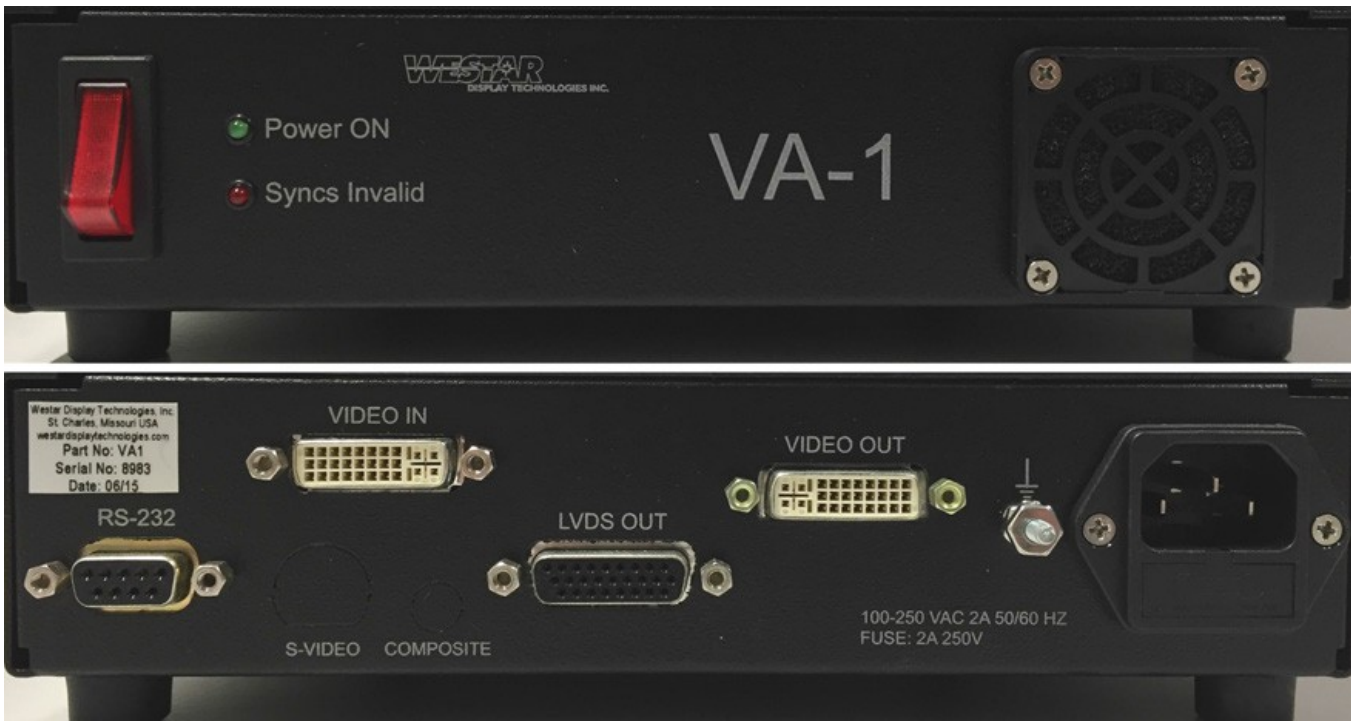

WASZYR WUSBXY Y ZASRLEXEGUAS VY-1

Lugura 4. Waszyr Wusbxyy Zasrlexeguas VY-1.

Y vuwae ssyl selvarzar rasauvas vuwae, szeras zra vuwae ul y lryva vavery, ylw ra-zrylsvuzs zra vuwae ul y wullaralz lervyz. Lervyz srylgas vyy ulsxuwa srylgas ul yly er yxx el zra lexxewulg: lryva ryza, xula ryza, rasexuzuel,