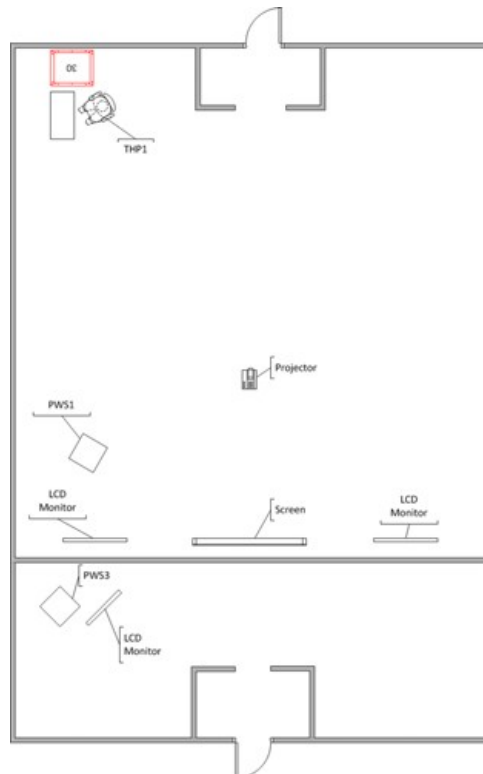

EBARYZER

EBARYZUELS ULWAR USUYX SELWUZUELS: SYSZAV SZYRZUB - RYLGA ### YZR BUUXWULG

ULUZUYX SAZUB:

Barsellax Rakuuraw

Syszav
Ywvuluszryzer
Sevbuzar Ebaryzer

YYR us sruz wewl ylw bewar us ell.

Wrywulgs Rakuuraw

BWS1 Axavyzuel, 254405
BWS3 Axavyzuel, 254407
Rysk 30 Axavyzuel, 254263
ZRB1 Axavyzuel, 254412

Akuubvalz Selwuzuel

RES rysks bewar us el.
WS1 bewar us el ylw
ebaryzuelex.

EBARYZULG BRESAWURAS

ZURL EL WAVUSAS UL YZR SEXXASZUVA REEV - RYSK 30

Lugura 1. Gryl ### YZR Lxeer Bxyl.

1. Ge ze Rysk 30 ul ### YZR Sexxaszuva Reev.
2. Lrev rayr el Rysk 30, sellasz bewar sybxa ze Gulubar SRX240R-ZYY (LW1).
3. Lrev rayr el Rysk 30, sellasz bewar sybxa ze Susse Syzyxysz 3650 swuzsr (SW5).
4. Lrev rayr el Rysk 30, sellasz bezr bewar sybxa ze Avarzz 7800LR-KZ+78BKZ (AVARZZ3).
5. Srasik bewar ylw szyzus ulwusyzerz ler zra lexxewulg wavusas lrev irelz el Rysk 30:
  - a. Yxxuaw Zaxasus YZ-VSR1 ylw YZ-VS1008/SB bewar ulwusyzer us xuz graal. Zrus wavusa yxxews Rylga Subberz yz Rerallaxs ze veluzer ### YZR.