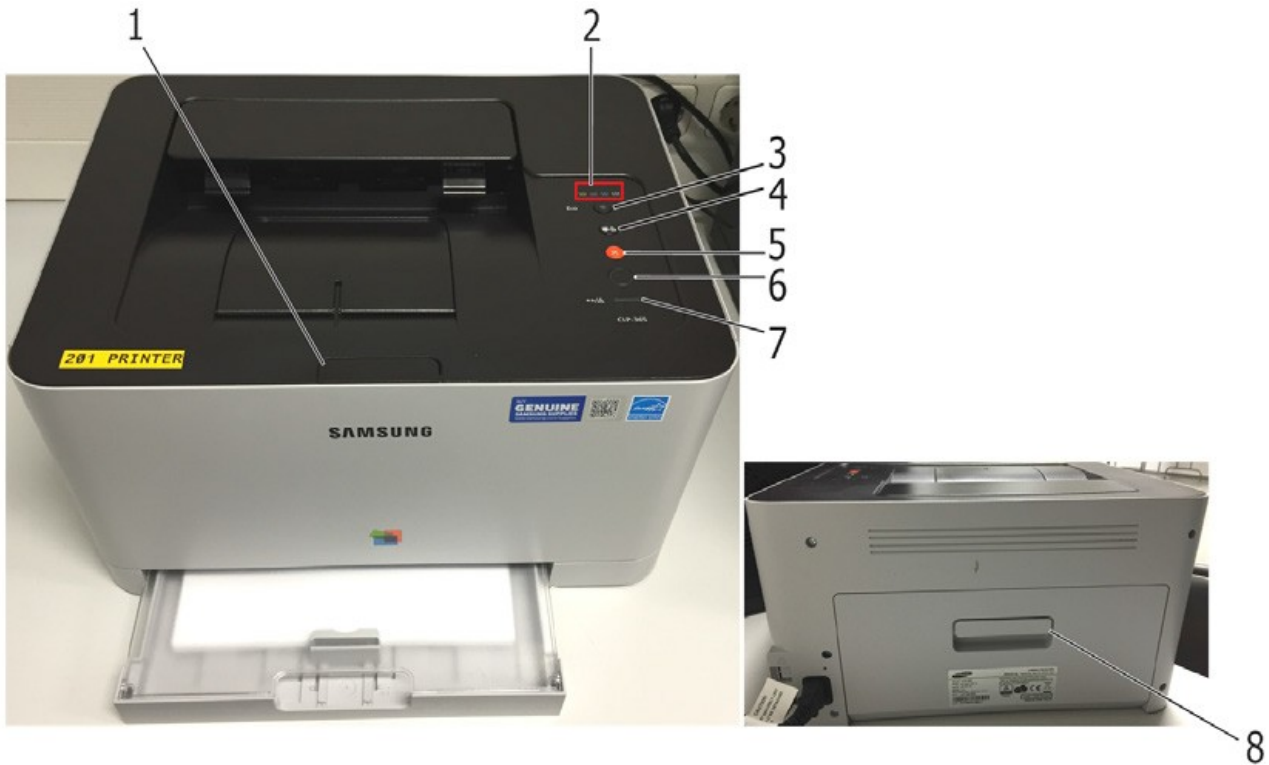

Lugura 63. Syvsulg SXB-365 Brulzar.

Zyboxa 63. Selzrexys Ylw Ulwusyzer Ler Syvsulg SXB-365 Brulzar

Kay	Selzrex/Ulwusyzer	Lulszuel
1	Lrelz Sevar Raxaysa Buzzel	Ebals lrelz sevar ler zelar rabxysavalz, gyvs, ylw ezrar vyulzalylsa.
2	Zelar XAW	Srews zra szyzus el zra zelar.
3	Ase Buzzel ylw XAW	Zurl ulze ase vewa ze rawusa zelar selsuvbzuel ylw bybar usyga wral bs-brulzulg elxy.
4	Vyluyx Brulz Buzzel	Brass zrus buzzel aysr zuva yeu keyw y sraaz el bybar ul zra zryy ul yeu ryva saxaszaw Vyluyx Laawar ler Seursa ul yeur brulzar wruvar.
5	Sylsax	Szeb yl ebaryzuel yz yly zuva.
6	Bewar/Wykaub	Zurl zra bewar ell er wyka zra vysrula ub lrev zra sxaab vewa wuzr zrus buzzel; xugrzs bxua.
7	Szyzus XAW	Srews zra szyzus el yeur vysrula; xugrzs graal.
8	Rayr Sevar Raxaysa Buzzel	Ebals rayr sevar ler gyvs ylw ezrar vyulzalylsa.