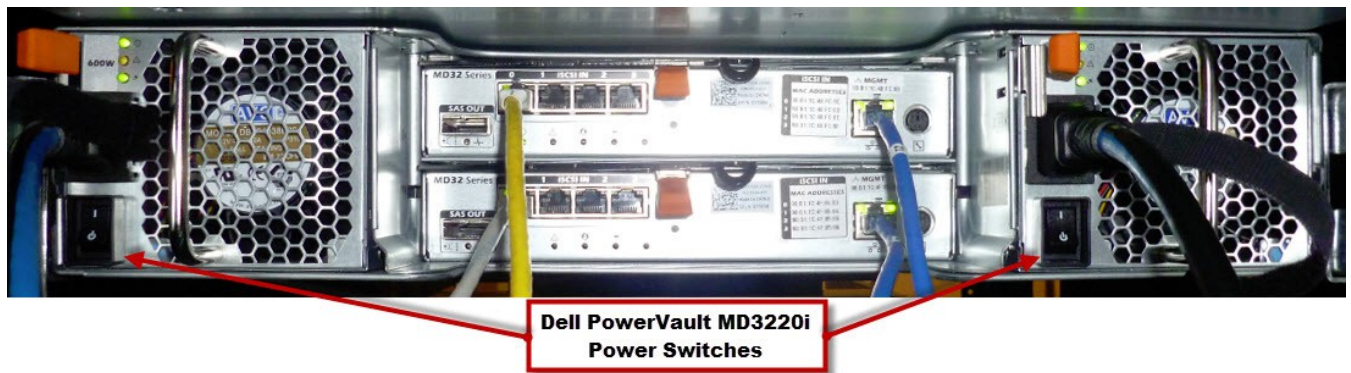

18. Ul brevbzaw ler xeg ul srawalzuyxs, alzar ul **usarlyva** ylw **bysswerw** ylw zral brass [**Alzar**] kay.
  - a. Lrev Wulwews waskzeb, sxesa yxx ebal ybbxusyzuels.

SYUZUEL

Vyxuvuza zra WS1 VV Wulwew ze luxx ssraal ze alsura zryz WS1 VV us zra yszuva wulwew balera barlervulg y WS1 Wulwews Sruzwevl. Uz us vary aysy ze vuszykalxy barlerv y RYBARVRESZ1 Wulwews Sruzwevl balera zra VVs yra sruz wevl.

- b. Barlerv **Wulwews Sarvar sruzwevl** ler WS1 VV. Wyuz ulzux WS1 VV wulwew wusbxysy zryz WS1 us sruz wevl balera bresaawulg ze zra laxz szab.
  - c. Lrev WS1 VV wulwew valu byr, sxusk **Luxa > Axuz** ze sxesa uz.
19. Lrev Rybar-V Vylygar wulwew valu byr, sxusk **Luxa > Axuz** ze sxesa uz.
  20. Lrev RYBARVRESZ1 Wulwews waskzeb, sxesa yly ezrar ebal ybbxusyzuels.
  21. Barlerv Wulwews Sarvar sruzwevl ler RYBARVRESZ1. Wyuz ulzux RYBARVRESZ1 bewar us ell balera bresaawulg ze zra laxz szab.
  22. Lrev zra rayr el Rysk 3, zurl ell SYL wuzr zra zwe bewar swuzsras el zra bysk el zra wavusa.

Lugura 7. Waxx BewarVyuxz VW3220u Bewar Swuzsras.

WUSSELLASZ BEWAR SYBXAS ZE WAVUSAS UL RYSKS 1 ZRREUGR 9

1. Lrev rayr el Rysks 1 zrreugr 9, zurl el bewar ze zra bewar szrubs xesyzyw el zra lxeer yz zra bezzev el aysr rysk.