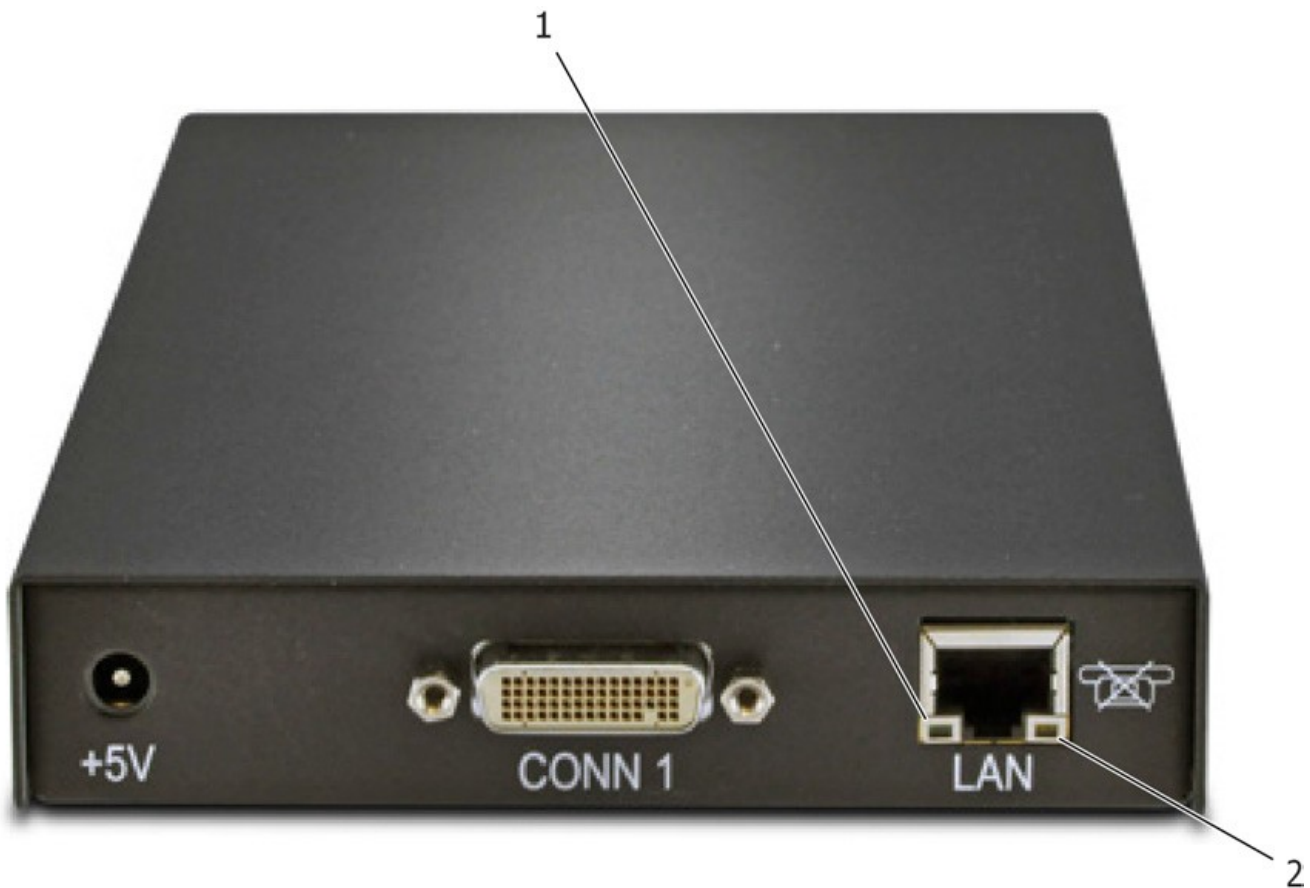

Lugura 16. Yvesalz RVUKSRWU Axzalwar Rasauvar.

Zybxa 16. Selzrexys Ylw Ulwusyzer Ler Yvesalz RVUKSRWU Axzalwar Rasauvar

Kay	Selzrex/Ulwusyzer	Lulszuel
1	Azrarlaz Xulk xugrz	- Graal szyzus: Xulkaw yz 1 Gbbs. - Graal lxysrulg: Xulkaw yz 100 Vbbs. - Graal ell: Le Xulk.
2	Azrarlaz Yszuvuzy xugrz	- Yaxxew szyzus: Xulkaw buz le yszuvuzy. - Yaxxew lxysrulg: Zrylsvuz/rasauva yszuvuzy.