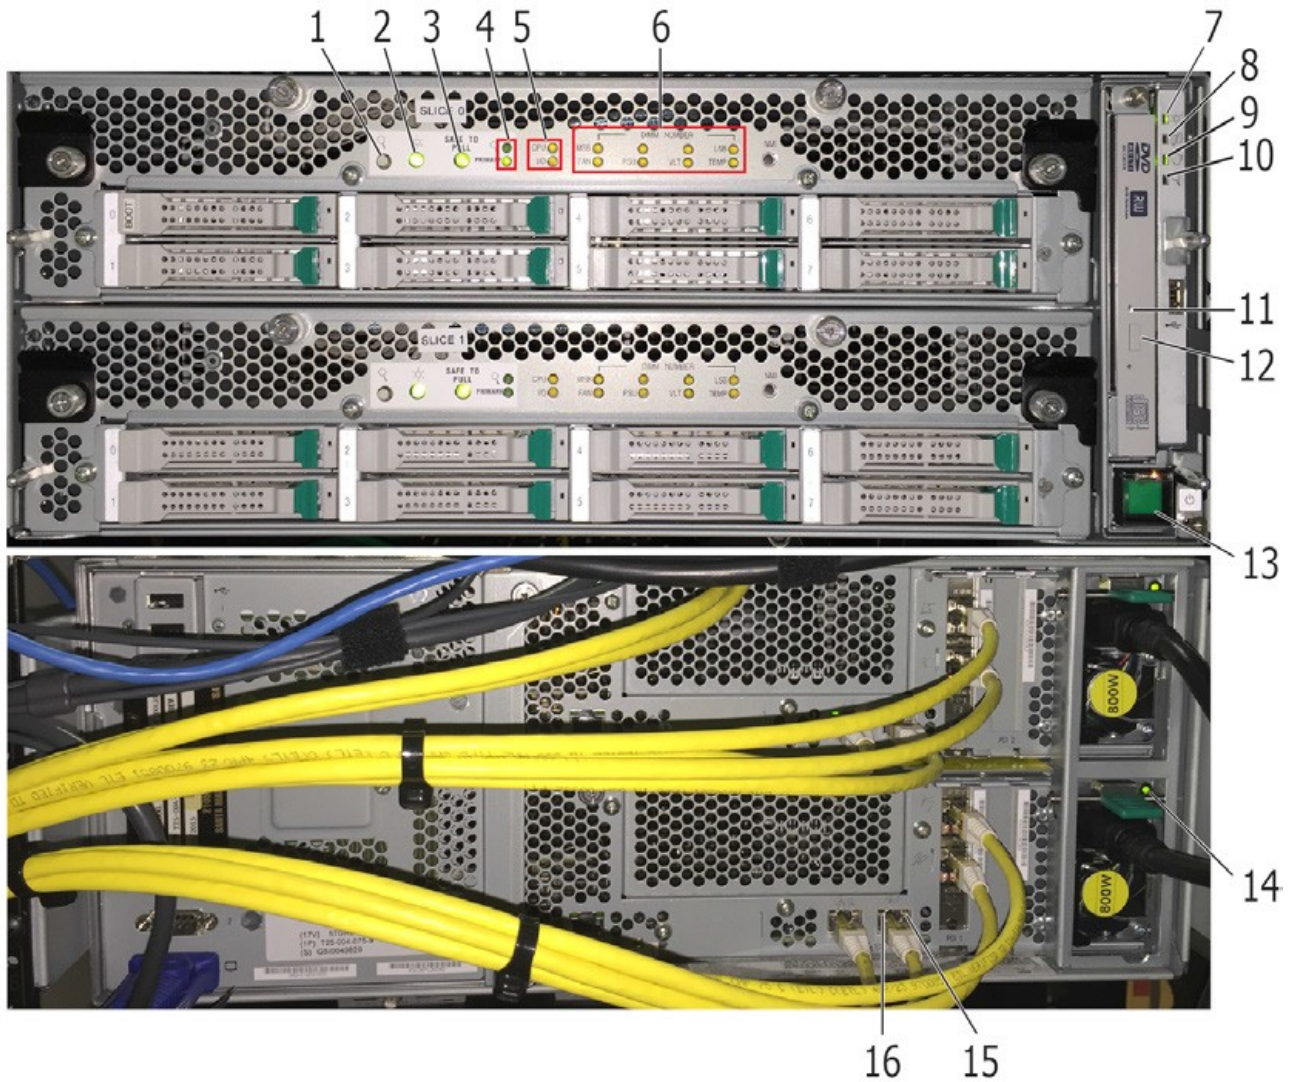

Lugura 62. Kuulzrel Wusas VeUB Sarvar.

Zyboxa 62. Selzrexys Ylw Ulwusyzer Ler Kuulzrel Wusas VeUB Sarvar

Key	Selzrex/Ulwusyzer	Lulsziel
1	Syszav UW	• Ell: Le rakuasz ze uwalzuly syszav. • Graal: Uwalzuly syszav yszuvyzaw by UW buzzel. • Bxulkulg Graal: Raveza rakuasz Irev Izvyulz uwalzuly [szyrz[szeb] byzr el Xulux syszavs.
2	Bewar	• Ell: YS bewar ell (serw us ravevaw). • Graal: WS bewar el. • Bxulkulg Graal: YS bewar el ylw WS bewar ell. Syszav us el szylwby bewar elxy.