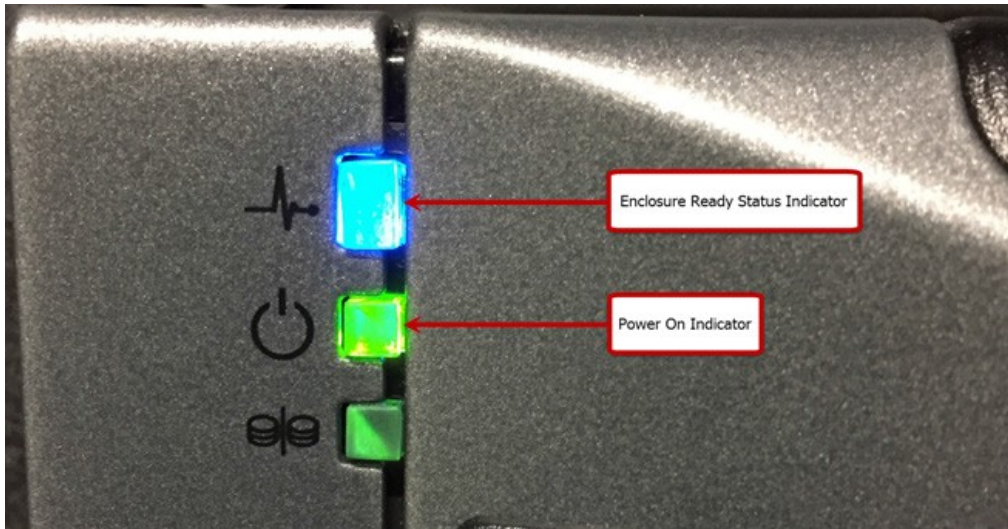

- a. Susse Syzyxysz 3650 48-berz swuzsr (SW2Y) SZYZ ylw SYSZ ulwusyzer ys xuz graal wrusr ulwusyzas xulk us brasalz wuzr le yszuvuzy ylw syszav us ebaryzulg lervyxyy.
- b. Susse Syzyxysz 3650 48-berz swuzsr (SW2B) SZYZ ylw SYSZ ulwusyzer ys xuz graal wrusr ulwusyzas xulk us brasalz wuzr le yszuvuzy ylw syszav us ebaryzulg lervyxyy.
- c. Waxx VW3220u (SYL) Alsxesura Szyzus XAW ulwusyzer us xuz bxua ylw bewar ulwusyzer us xuz graal. Uz zykas ybeuz zrraa vuluzas ylar bewar us el balera ulwusyzer us bxua. Ralar ze Selzrexs ylw Ulwusyzer ler Waxx BewarVyuxz VW3220u SYL ys laawaw.

Lugura 12. Waxx BewarVyuxz VW3220u Bewar ylw Alsxesura Ulwusyzer.

- d. Srasz zra Yzal SX5816L KVV2 bewar ulwusyzer us xuz graal.