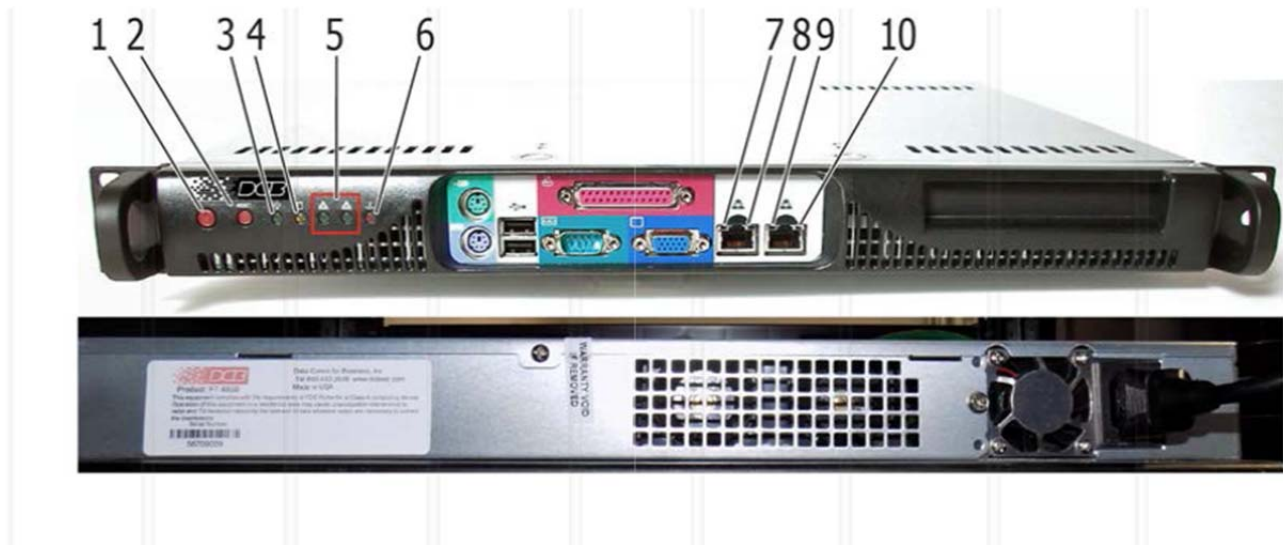

Lugura 34. WSB LZ-6630 Alsrybzuel Zullaxulg Sarvusa.

Zyboxa 34. Selzrex Ylw Ulwusyzer Ler WSB LZ-6630 Alsrybzuel Zullaxulg Sarvusa

Kay	Selzrex/Ulwusyzer	Lulszuel
1	Bewar Buzzel	Zurlis bewar el/ell
2	Rasaz Buzzel	Rasaz ze walyuxz selluguryzuel
3	Szyzus ylw Bewar XAW	Zrus uwusyzas bewar us el (xuz graal) er ell
4	Wruva Yszuuzuzy XAW	Ulwusyzas yszuuzuzy el zra ryw wruva
5	XYL XAWs	Srews XYL el Azrarlaz berzs 1 ylw 2
6	Evar-Zavbaryzura Yxyrv XAW	Zrus XAW wuxx srew y lyuxz rys baaw wazaszaw wuzr zra zavbaryzura zra wavusa
7	Azrarlaz Yszuuzuzy XAW	Srews y xulk zryz sugluluas wyzy us baulg zrylsvuzzaw
8	Azrarlaz Xulk XAW	Srews y xulk ze y lazwerk
9	Azrarlaz Yszuuzuzy XAW	Srews y xulk zryz sugluluas wyzy us baulg zrylsvuzzaw
10	Azrarlaz Xulk XAW	Srews y xulk ze y lazwerk