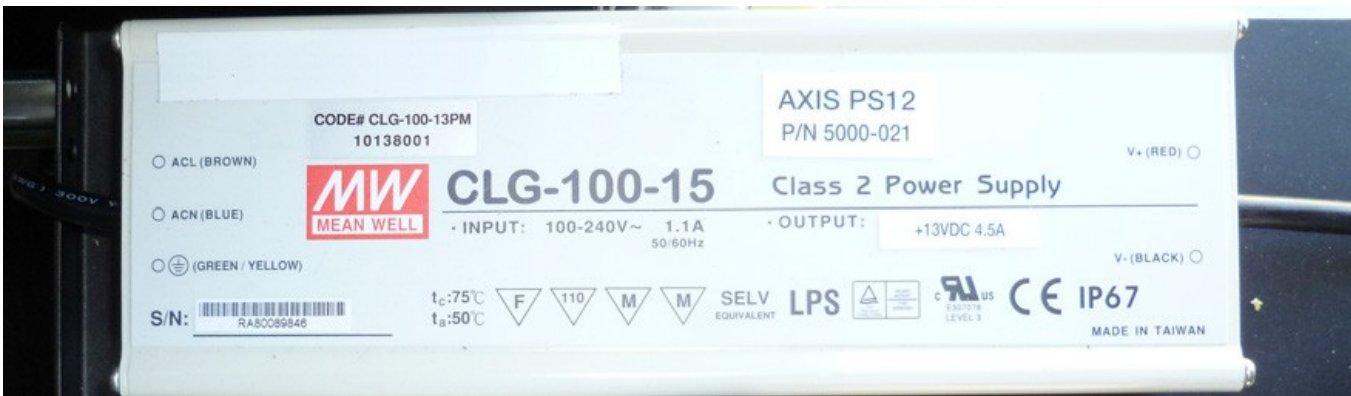

Lugura 3. Vayl Waxx SXG-100-15 (Yxus BS12) Bewar Subbxy.

Zra XAW bewar subbxy us y wawusyzaw XAW wruvulg wavusa zryz waxuvars y selszylz surralz/vexzyga er galaryzas yl ywguszybxa surralz selzrexaw by yl axzarlyx wuvvar ze XAWs. Wabalwulg el uzs zybas er wasugl selsabz, seva el zrav lez elxy ryva BLS sybybuxuzy buz yxse syl ba xesyzyw ul y ryrsr alvurelvalz susr ys wasuzy, ruvwu bxysas. Vayl Waxx's XAW bewar subbxyuas ulsxuwa vazyx sysa, bxyszus sysa, ylw BSB zybas.

90~295VVS ulbuz, buuxz-ul yszuwa BLS lulszuel:

- Vazyx sysa, UB67/UB65 wasugl ler ulweer er euzweer ulszyxyzuels
- Euzbuz surralz ywguszybxa zreugr euzbuz sybxa er ulzarlyx bezalzuevazar (SXG-150)
- Suuzybxa ler XAW szraaz xugrzulg, euzweer XAW xugrzulg ylw vevulg sugl ybbxusyzuels