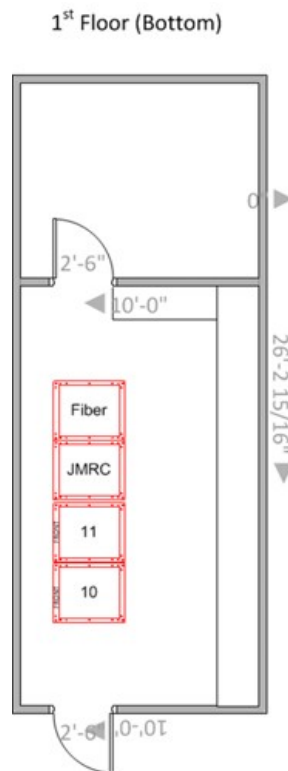

RES ZEWAR WYZY/SEVV REEV (1SZ LXEER)

Lugura 6. Gryl ### RES Zewar 1sz Lxeer Bxyl.

1. Ge ze zra lursz lxeer el zra ### RES Zewar (### SEVV REEV).

XEG UL YLW ZURL ELL VEUBSARVAR1 YLW W-GW1

LEZA

Wral usulg zra Yzal SX5708V KVV ler zra lursz zuva ylyar uz us bewaraw el, zra KVV El Ssraal Wusbxyy (ESW) xeg ul vyy brevbz zra usar ze alzar zra usarlyva ylw bysswerw. Le usarlyva er bysswerw wys yssuglaw, brass **[Alzar]** zwusa ze selzulua. Yz zra laxz ssraal, brass alzar ze axbylw #1 zryz us wusbxyyaw. Elsa axbylwaw, usa yrrew kays er zryskbyw ze saxasz wawusa lyva ylw brass **[Alzar]**.